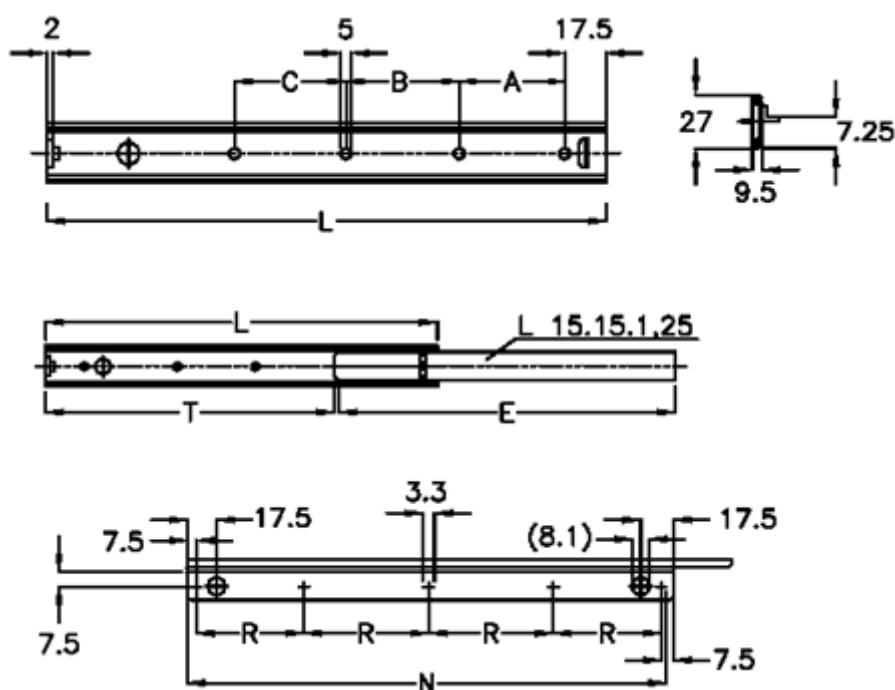

Varenummer: 11109050

Beskrivelse: Thomas Regout skuffeskinne 11109050 EMS2, 2led
indb.mål 350 mm / bæreevne 26 kg / udtræk 240 mm

Mål

A	= 96	T = 240
B	= 96	
Bæreevne sidemonteret	= 23	
C	= 128	
E	= 323	
L	= 350	
N	= 325	
R	= 103.3	